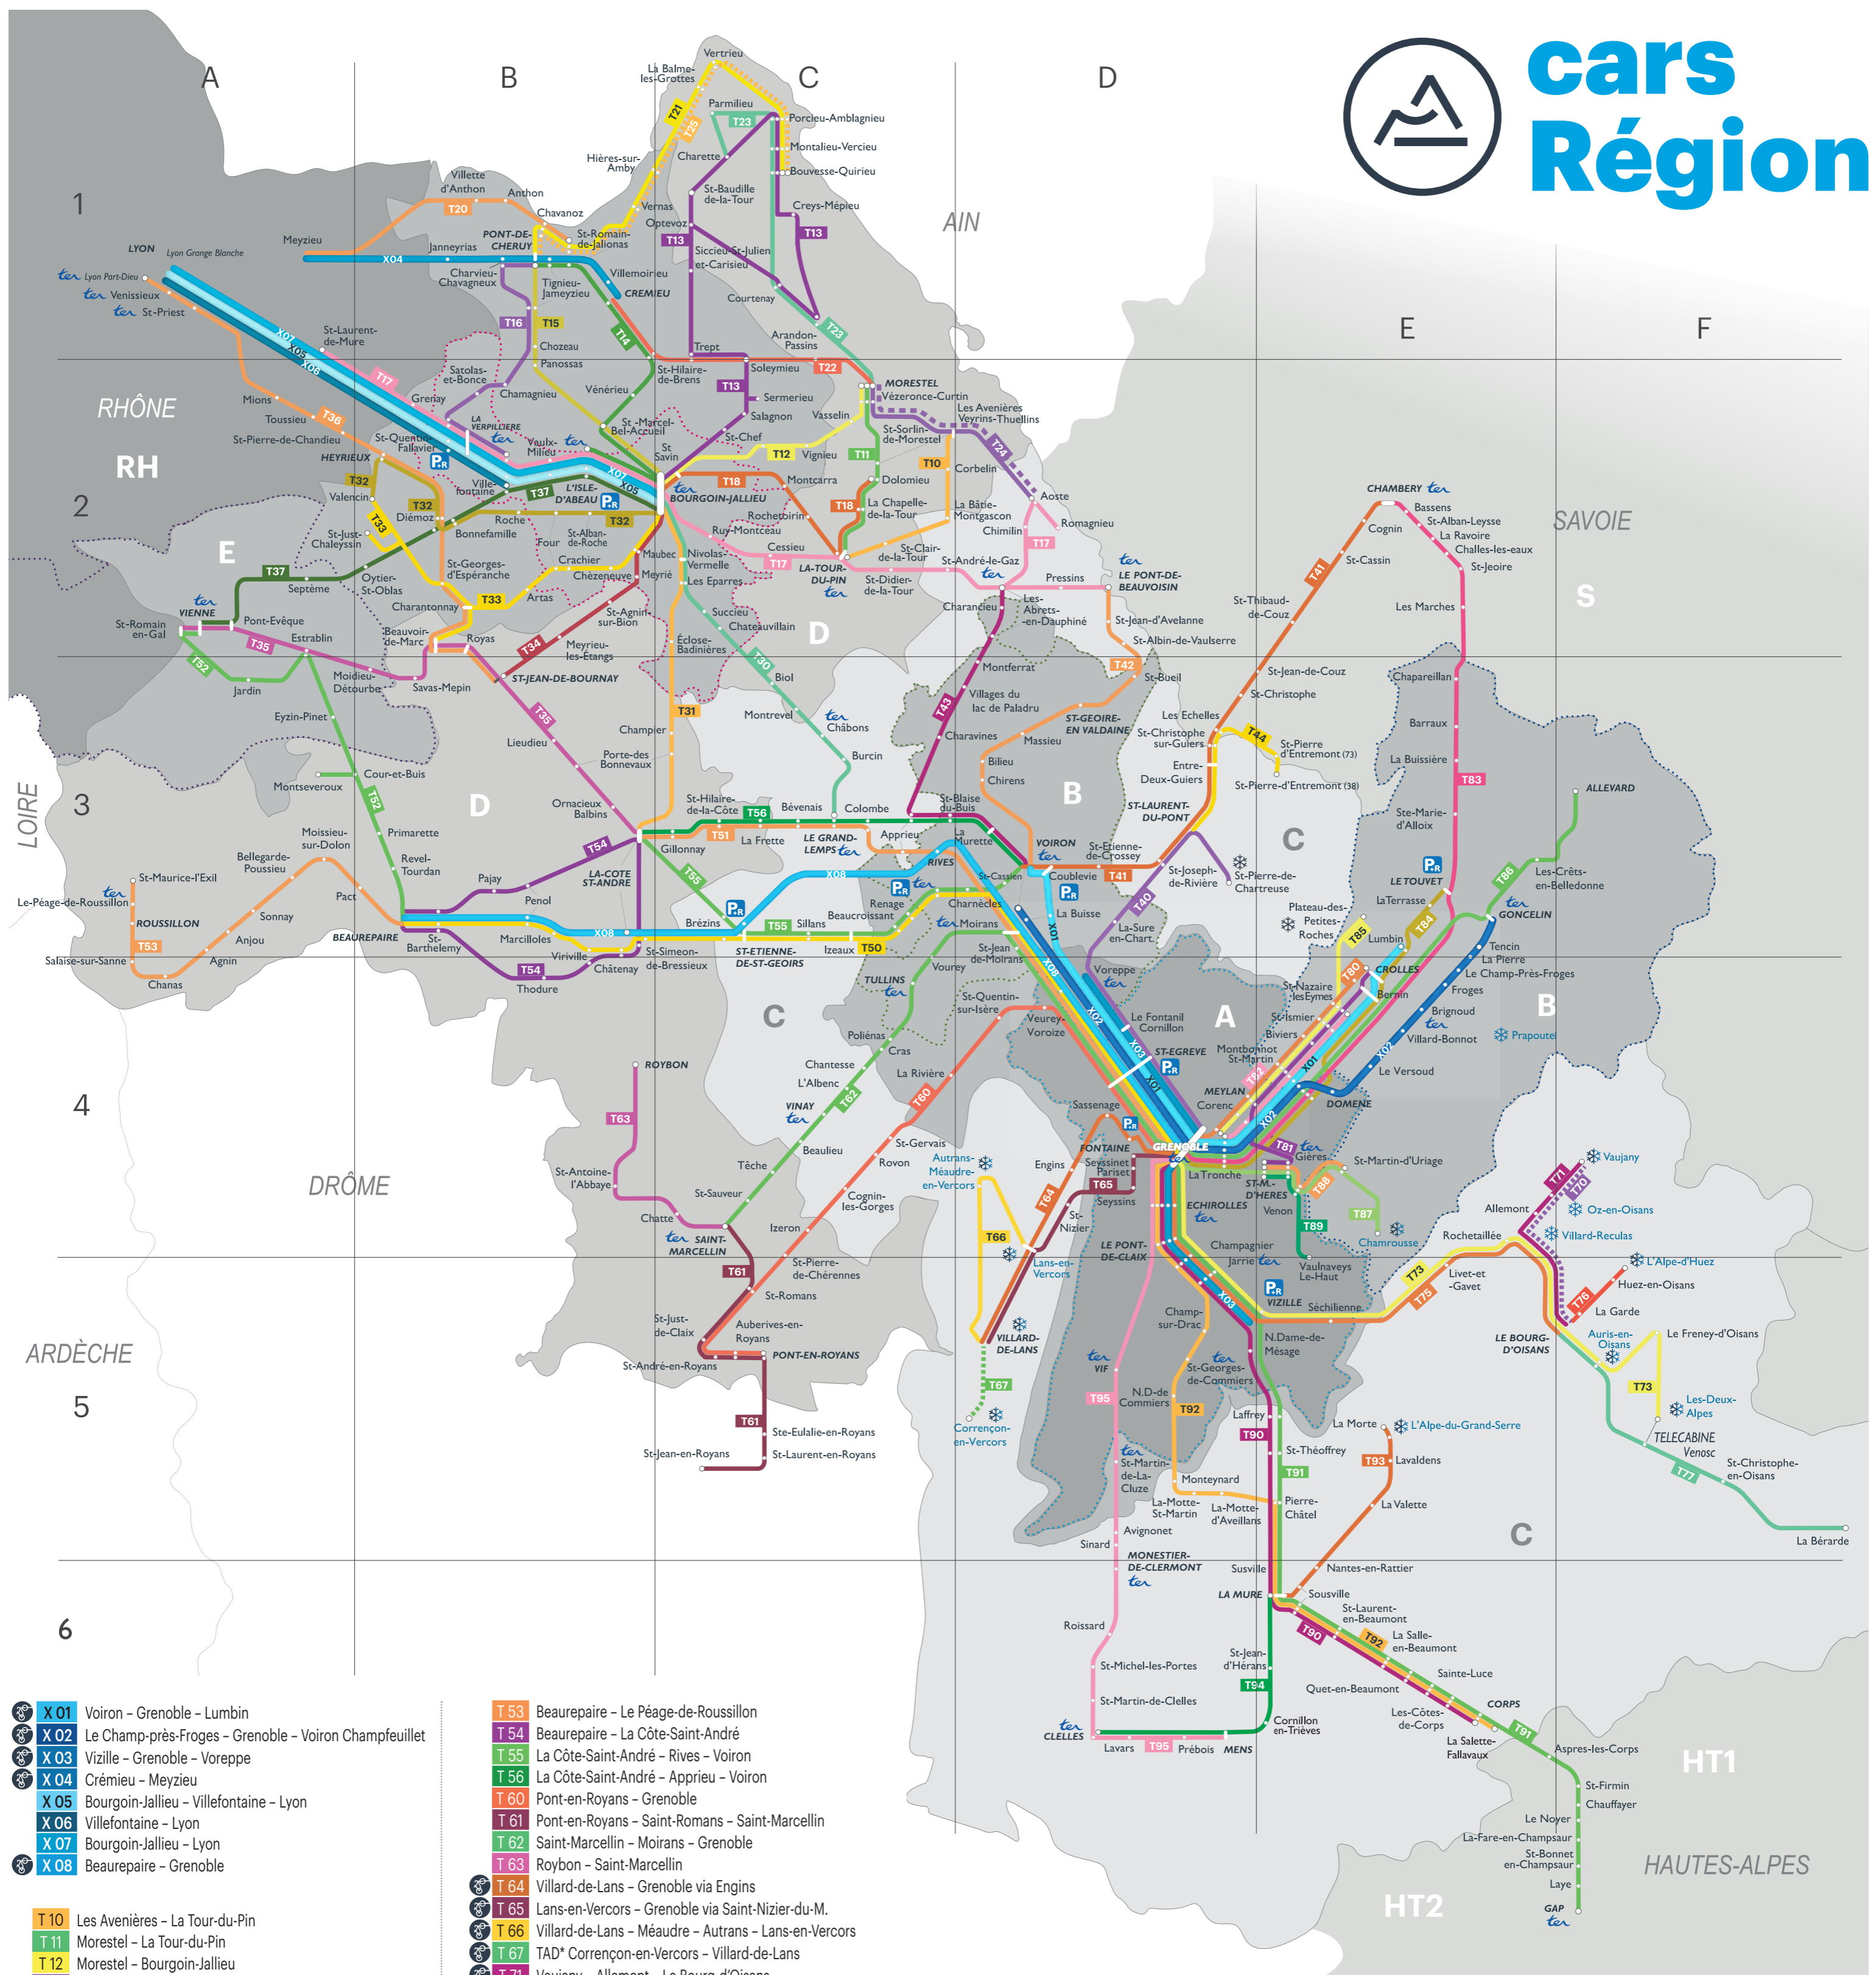

cars Région

- X 01 Voiron - Grenoble - Lumbin
- X 02 Le Champ-près-Froges - Grenoble - Voiron Champfeuillet
- X 03 Vizille - Grenoble - Voreppe
- X 04 Crémieu - Meyzieu
- X 05 Bourgoin-Jallieu - Villefontaine - Lyon
- X 06 Villefontaine - Lyon
- X 07 Bourgoin-Jallieu - Lyon
- X 08 Beaupaire - Grenoble

- T 10 Les Avenières - La Tour-du-Pin
- T 11 Morestel - La Tour-du-Pin
- T 12 Morestel - Bourgoin-Jallieu
- T 13 Montalieu-Vercieu - Bourgoin-Jallieu
- T 14 Pont-de-Chéry - L'Isle-d'Abeau
- T 15 Pont-de-Chéry - Bourgoin-Jallieu
- T 16 Pont-de-Chéry - Villefontaine
- T 17 St-Laurent-de-Mure - Bourg.-Jallieu - Le Pt-de-Beauvoisin
- T 18 Dolomieu - Montcarra - Bourgoin-Jallieu
- T 20 Saint-Romain-de-Jalionas - Meyzieu
- T 21 Bouvesse-Quirieu - Pont-de-Chéry
- T 25 TAD* Bouvesse-Quirieu - Pont-de-Chéry
- T 22 Morestel - Crémieu
- T 23 Montalieu - Vercieu - Morestel
- T 24 Aoste - Morestel (+TAD*)
- T 30 Le Grand-Lemps - Bourgoin-Jallieu
- T 31 La Côte-Saint-André - Bourgoin-Jallieu
- T 32 Valencin - Roche - Bourgoin-Jallieu
- T 33 Valencin - Artas - Bourgoin-Jallieu
- T 34 Saint-Jean-de-Bournay - Bourgoin-Jallieu
- T 35 Vienne - La Côte-Saint-André
- T 36 Saint-Jean-de-Bournay - Lyon
- T 37 Bourgoin-Jallieu - L'Isle-d'Abeau - Vienne
- T 40 Saint-Pierre-de-Chartreuse - Grenoble
- T 41 Voiron - Chambéry
- T 42 Voiron - Pont-de-Beauvoisin
- T 43 Les Abrets-en-Dauphiné - Voiron
- T 44 Saint-Pierre-d'Entremont - Saint-Laurent-du-Pont
- T 50 Beaupaire - Grenoble
- T 51 La Côte-Saint-André - Grenoble
- T 52 Beaupaire - Vienne

- T 53 Beaupaire - Le Péage-de-Roussillon
- T 54 Beaupaire - La Côte-Saint-André
- T 55 La Côte-Saint-André - Rives - Voiron
- T 56 La Côte-Saint-André - Apprieu - Voiron
- T 60 Pont-en-Royans - Grenoble
- T 61 Pont-en-Royans - Saint-Romans - Saint-Marcellin
- T 62 Saint-Marcellin - Moirans - Grenoble
- T 63 Roybon - Saint-Marcellin
- T 64 Villard-de-Lans - Grenoble via Engins
- T 65 Lans-en-Vercors - Grenoble via Saint-Nizier-du-M.
- T 66 Villard-de-Lans - Méaudre - Autrans - Lans-en-Vercors
- T 67 TAD* Corrençon-en-Vercors - Villard-de-Lans
- T 71 Vaujany - Allemont - Le Bourg-d'Oisans
- T 70 TAD* Vaujany - Allemont - Le Bourg-d'Oisans
- T 73 Les Deux-Alpes - Le Bourg-d'Oisans - Grenoble
- T 75 Le Bourg-d'Oisans - Vizille - Grenoble
- T 76 L'Alpe-d'Huez - Le Bourg-d'Oisans
- T 77 La Bérarde - Le Bourg-d'Oisans
- T 80 Crolles - Meylan - Grenoble
- T 81 Gières - Campus - Innovallée - Montbonnot - Bernin
- T 82 Saint-Nazaire-les-Eymes - La Tronche Grand Sablon
- T 83 Grenoble - Chambéry
- T 84 Le Touvet - Grenoble
- T 85 Plateau des Petites Roches - La Tronche Grand Sablon
- T 86 Allevard - Grenoble
- T 87 Chamrousse - Grenoble
- T 88 Le Pinet - Uriage - Gières Gare - Campus
- T 89 Belmont - Uriage - Gières Gare - Campus
- T 90 Corps - La Mure - Grenoble
- T 91 Gap - Grenoble
- T 92 Grenoble - La Mure via La Motte-d'Aveillans
- T 93 L'Alpe-du-Grand-Serre - La Mure
- T 94 Mens - La Mure
- T 95 Mens - Monestier-de-Clermont - Grenoble

* TAD: transport à la demande, ligne soumise à réservation
Ligne dont les véhicules sont équipés de porte-vélos