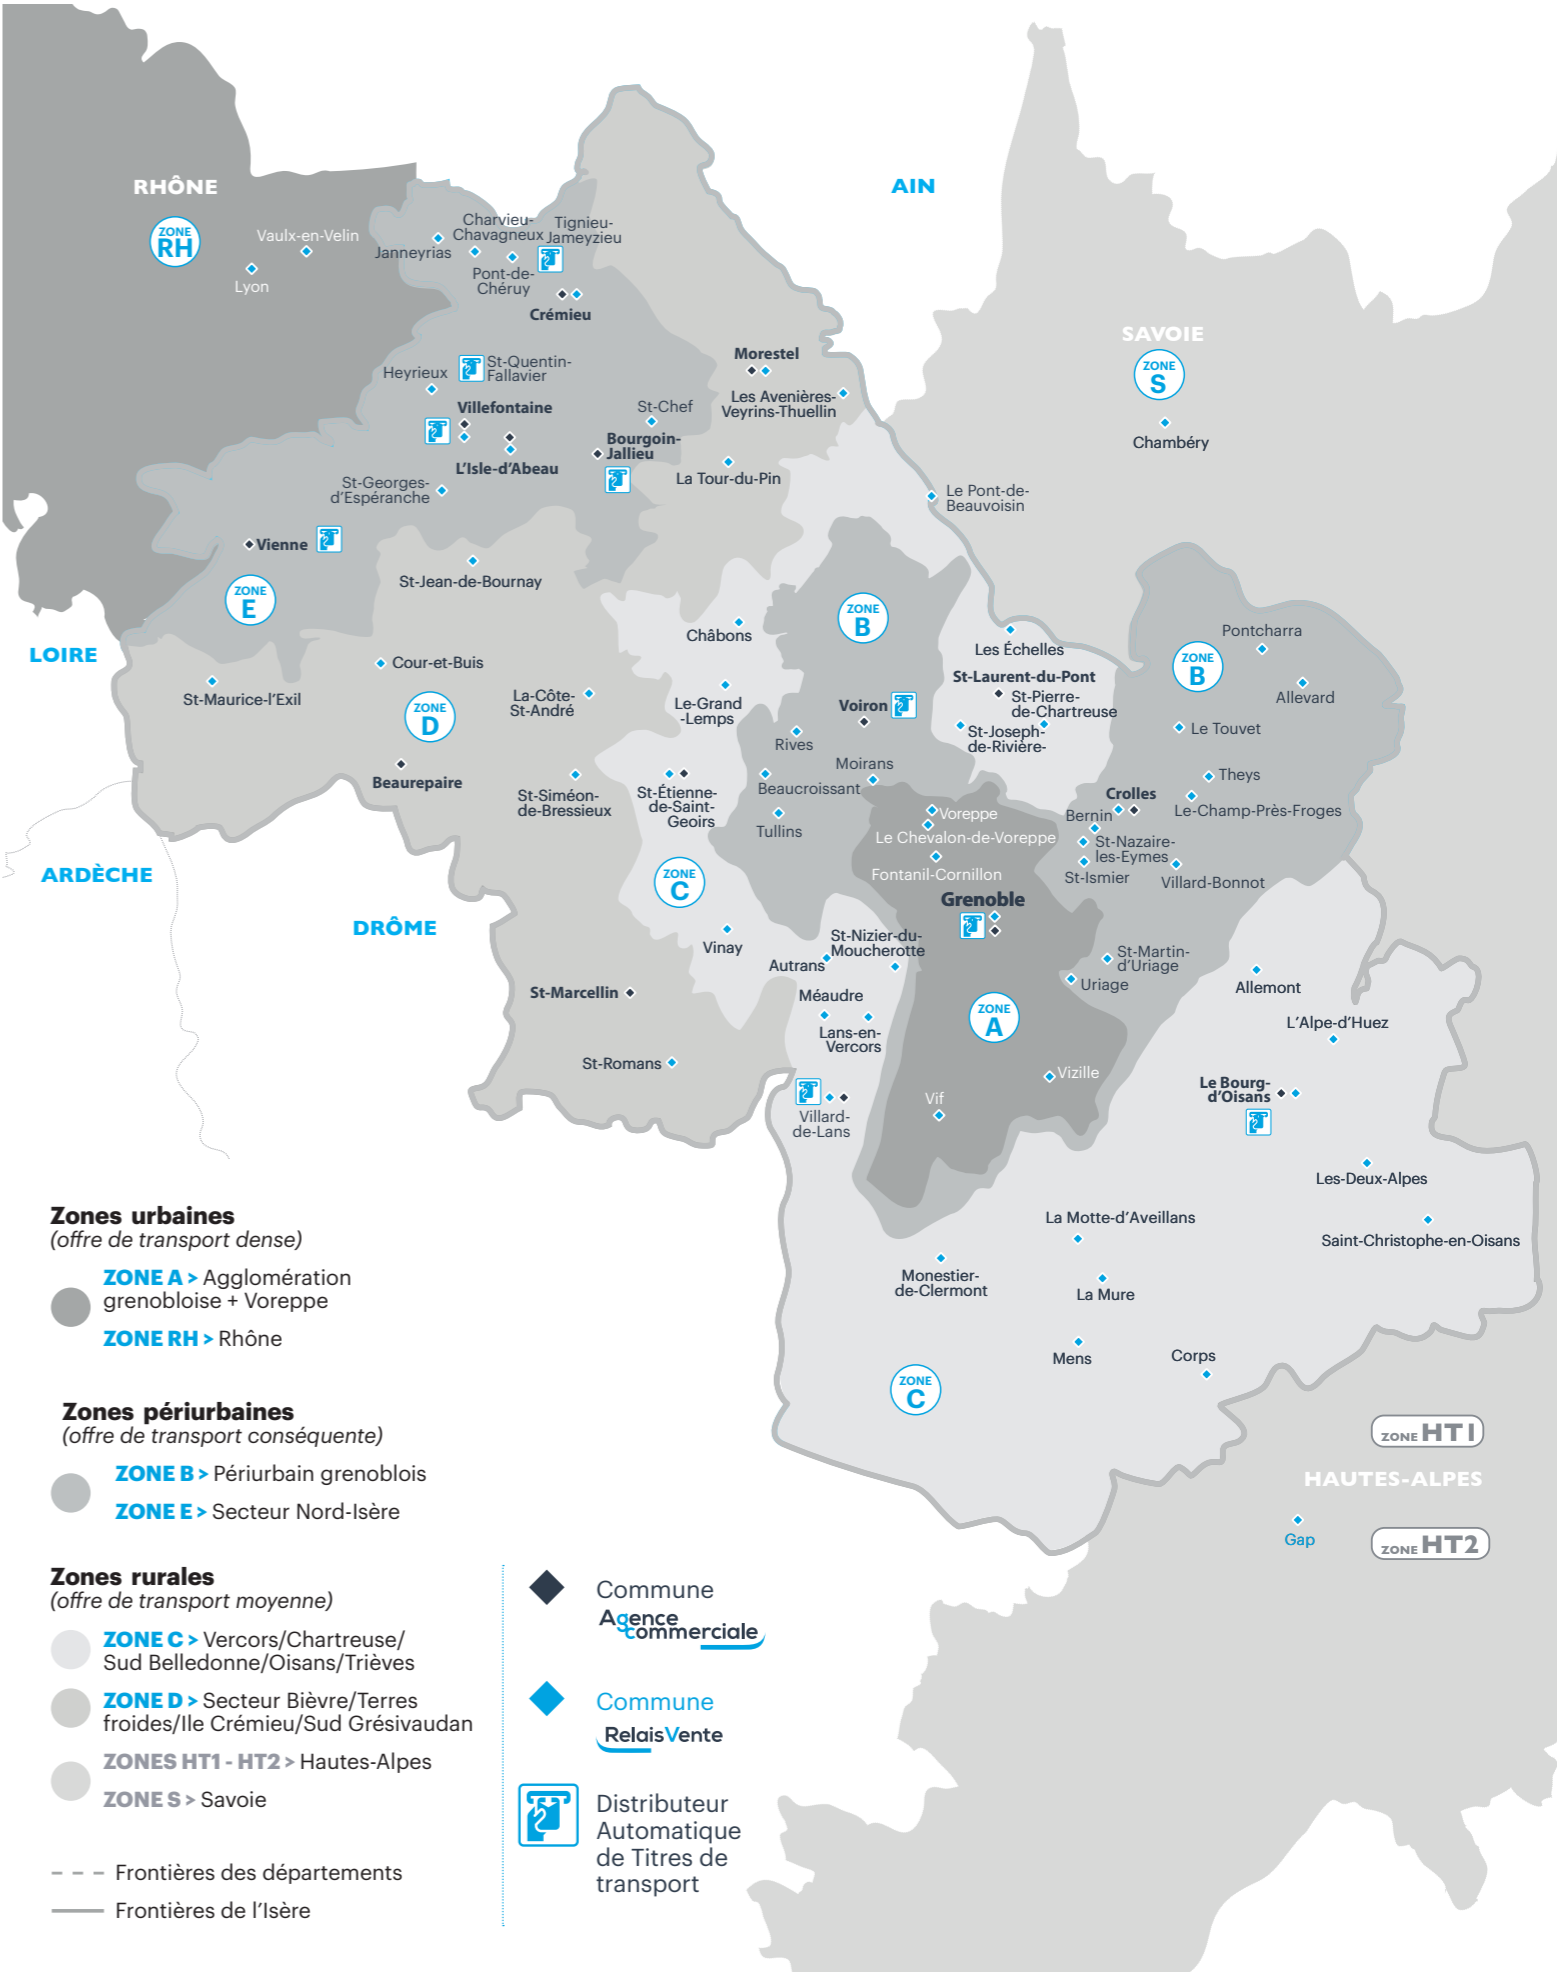

PLAN	COMMUNES
C4	SAINT-MARCELLIN • Maison de l'économie 7 rue du Colombier
E4	SAINT-MARTIN-D'URIAGE • Tabac presse - 11 route de Chamrousse
A3	SAINT-MAURICE-L'EXIL • Communauté de Communes du Pays Roussillonais - rue du 19 mars 1962
E3	SAINT-NAZAIRE-LES-EYMES • Tabac presse "Le Cerf" - 931 RN90
D4	SAINT-NIZIER-DU-MOUCHEROTTE • Tabac presse - Le Village
D3	SAINT-PIERRE-DE-CHARTREUSE • Office de tourisme - Place de la Mairie
C4	SAINT-ROMANS • Tabac presse loto - Place du Souvenir
C3	SAINT-SIMÉON-DE-BRESSIEUX • Tabac presse - 40 Grand Rue
E3	THEYS • Tabac presse loto - Le Bourg
C2	TOUR-DU-PIN (LA) • Librairie tabac presse "L'Octant" 16 bis bd Gambetta
E3	TOUVET (LE) • Tabac presse "Le Narval" - 760 Grand Rue
C3	TULLINS • Tabac presse loto "Avant propos" 108 boulevard Perret - Fures • Tabac librairie - 4 place du Docteur Valois
A1	VAULX-EN-VELIN • Agence TCL "La Soie" - 6 avenue des Canuts - Vente abonnement mensuel cars Région Isère + TCL
F5	VENOSC • Les 2 Alpes - Office de tourisme Le Village - Vente Pass Vénéon
A2	VIENNE • Agence L'va Gare routière Place Pierre Sépard
E4	VILLARD-BONNOT • Tabac presse - 9 bd de la Libération - Brigoud • "Toute la presse" 35 avenue Aristide Bergès - Lancey
D4	VILLARD-DE-LANS • Communauté de communes du Massif du Vercors - 19, chemin de la Croix Margot • Office de Tourisme - 31, avenue général De Gaulle
B2	VILFONTAINE • Gare routière - Place Mendès France - Vente abonnement mensuel cars Région Isère + TCL • "Avia" station service 62 avenue de la Verpillière
C4	VINAY • Office de tourisme "Le Grand Séchoir" 705 route de Grenoble
D4	VIZILLE • Tabac presse "Le Château" 49 rue Jean Jaurès
D3	VOIRON • Agence Mobilité 4 avenue Léon et Joanny Tardy
D3	VOREPPE (LE) • "Maison de la presse" - Place Debelle • Tabac "Les Platanes" - Centre commercial Les Platanes - Le Chevalon

LISTE DES DISTRIBUTEURS AUTOMATIQUES DE TITRES DE TRANSPORT (D.A.T)

E4	LE BOURG D'OISANS • Agence cars Région VFD 4, avenue de la gare	A2	VIENNE • Agence L'va, maison de la mobilité - Place Pierre Sépard
C2	BOURGOIN-JALLIEU • Bd St-Michel (sous le pont)	D4	VILLARD-DE-LANS • Agence cars Région VFD 235, avenue Général De Gaulle
D4	GRENOBLE • Gare routière - 11 place de la gare • Chavant - 21 bd Maréchal Lyautey • Billetterie information Oûra Gare SNCF 1 place de la gare	B2	VILFONTAINE • Gare routière - Place Mendès-France
B2	SAINT-QUENTIN-FALLAVIER • P+R Chesnes - Arrêt "Z.I. Luzais A43"	D3	VOIRON • Agence Mobilité (Sud des voies ferrées) 4, avenue Léon et Joanny Tardy • Agence Mobilité 4, avenue Léon et Joanny Tardy

Achat titres de transport

Agence commerciale

Achat de la carte Oûra et de tous les titres de transport isérois

---

RelaisVente

Achat de tous les titres de transport isérois (excepté le PASS annuel)

Ticket SMS

A l'arrêt, envoi d'un mot-clé par SMS au 93 038 pour recevoir son titre 1 trajet sur son téléphone (1z pour 1 zone, 2z pour 2 zones, 3z ...)

Boutique en ligne Oûra

Muni d'un lecteur de carte, mensualisation du PASS annuel classique, rechargement immédiat du titre de transport, rechargement de l'abonnement mensuel cars Région Isère + TCL et possibilité de prélèvement automatiquement pour le PASS annuel classique.

Information voyageurs

www.carsisere.auvergnerhonealpes.fr

- Actualités du réseau
- Calculateur d'itinéraires
- Information sur l'accessibilité de notre réseau

Inscription à Mon espace **GRATUIT**

devez sélectionner la/les ligne(s) qui vous intéresse(nt) et bien renseigner votre numéro de téléphone et/ou votre adresse mail.

Suivez-nous sur les réseaux sociaux

> Lignes X01, X02, X03, X04, X05, X06, X07 et X08

Centrale d'appels : **04 26 16 38 38**

www.carsisere.auvergnerhonealpes.fr

VOYAGER EST ENCORE PLUS FACILE AVEC VOTRE MOBILE

1 SMS = 1 VOYAGE

Envoyez 1z, 2z, 3z, 4z, 5z ou 6z * **93038**

Titre valable :

- 1h pour 1 zone > 3,60€
- 1h30 pour 2 zones > 5€
- 2h pour 3 zones et plus > 6,40€, 7,80€, 9,20€ et 10,60€

*1 zone, 2 zones etc.

Plus d'infos sur carsisere.auvergnerhonealpes.fr

Plan du réseau 2022-2023 des transports de l'Isère au 1er septembre 2022